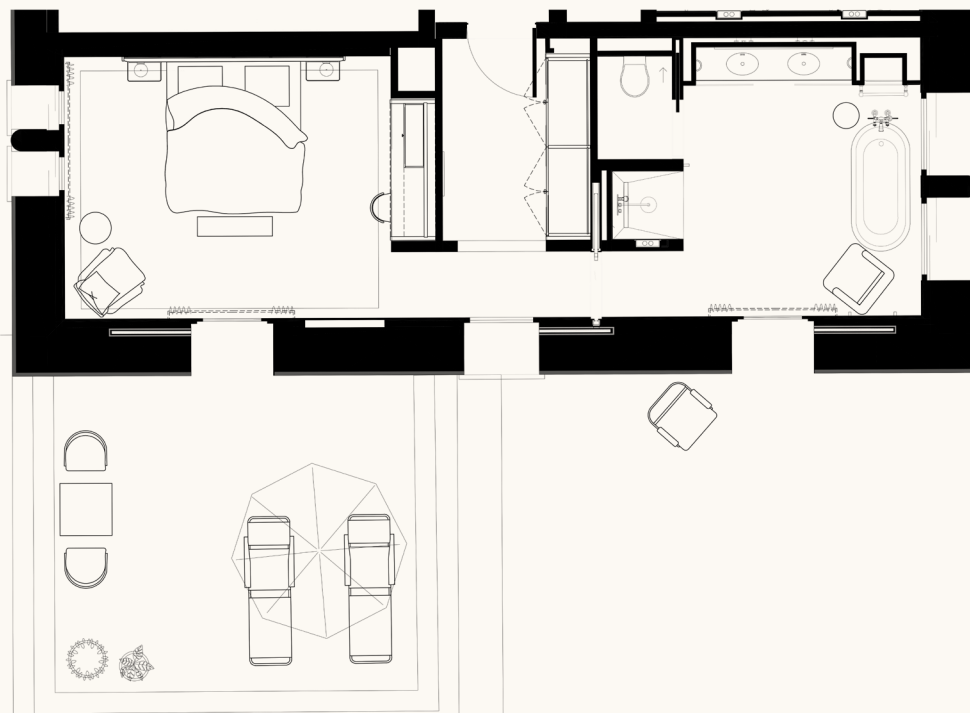

# Delos Solea Suite

**INTERIOR SPACES**  
39 sqm

**OUTDOOR SPACES**  
Terrace 22 sqm + Balcony 4 sqm

**MAX. OCCUPANCY**  
3 adults + 1 baby